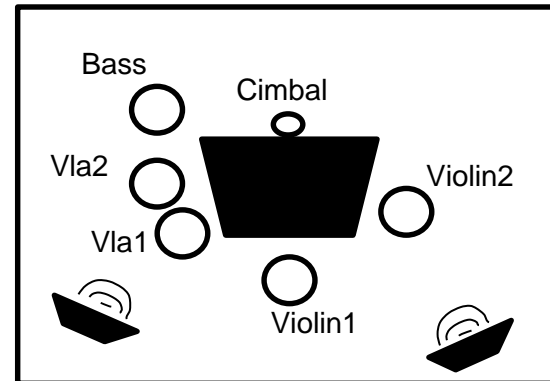

STAGE-PLAN *CM FOGÁŠ*

ZÁKLADNÍ sestava
 1x violín 1
 1x vla 1
 1x bass + zpěv
 1x cimbál + zpěv

ROZŠÍŘENÁ sestava
 1x violín 1
 1x violín 2
 1x vla 1
 1x bass + zpěv
 1x cimbál + zpěv

KONCERTNÍ sestava
 1x violín 1
 1x violín 2
 1x vla 1
 1x vla 2
 1x bass + zpěv
 1x cimbál + zpěv

↑ **JEVIŠTĚ**
 ↓ **HLEDIŠTĚ**

STAGE-PLAN *CM FOGÁŠ* + sbor jeviště

STAGE-PLAN *komplet*