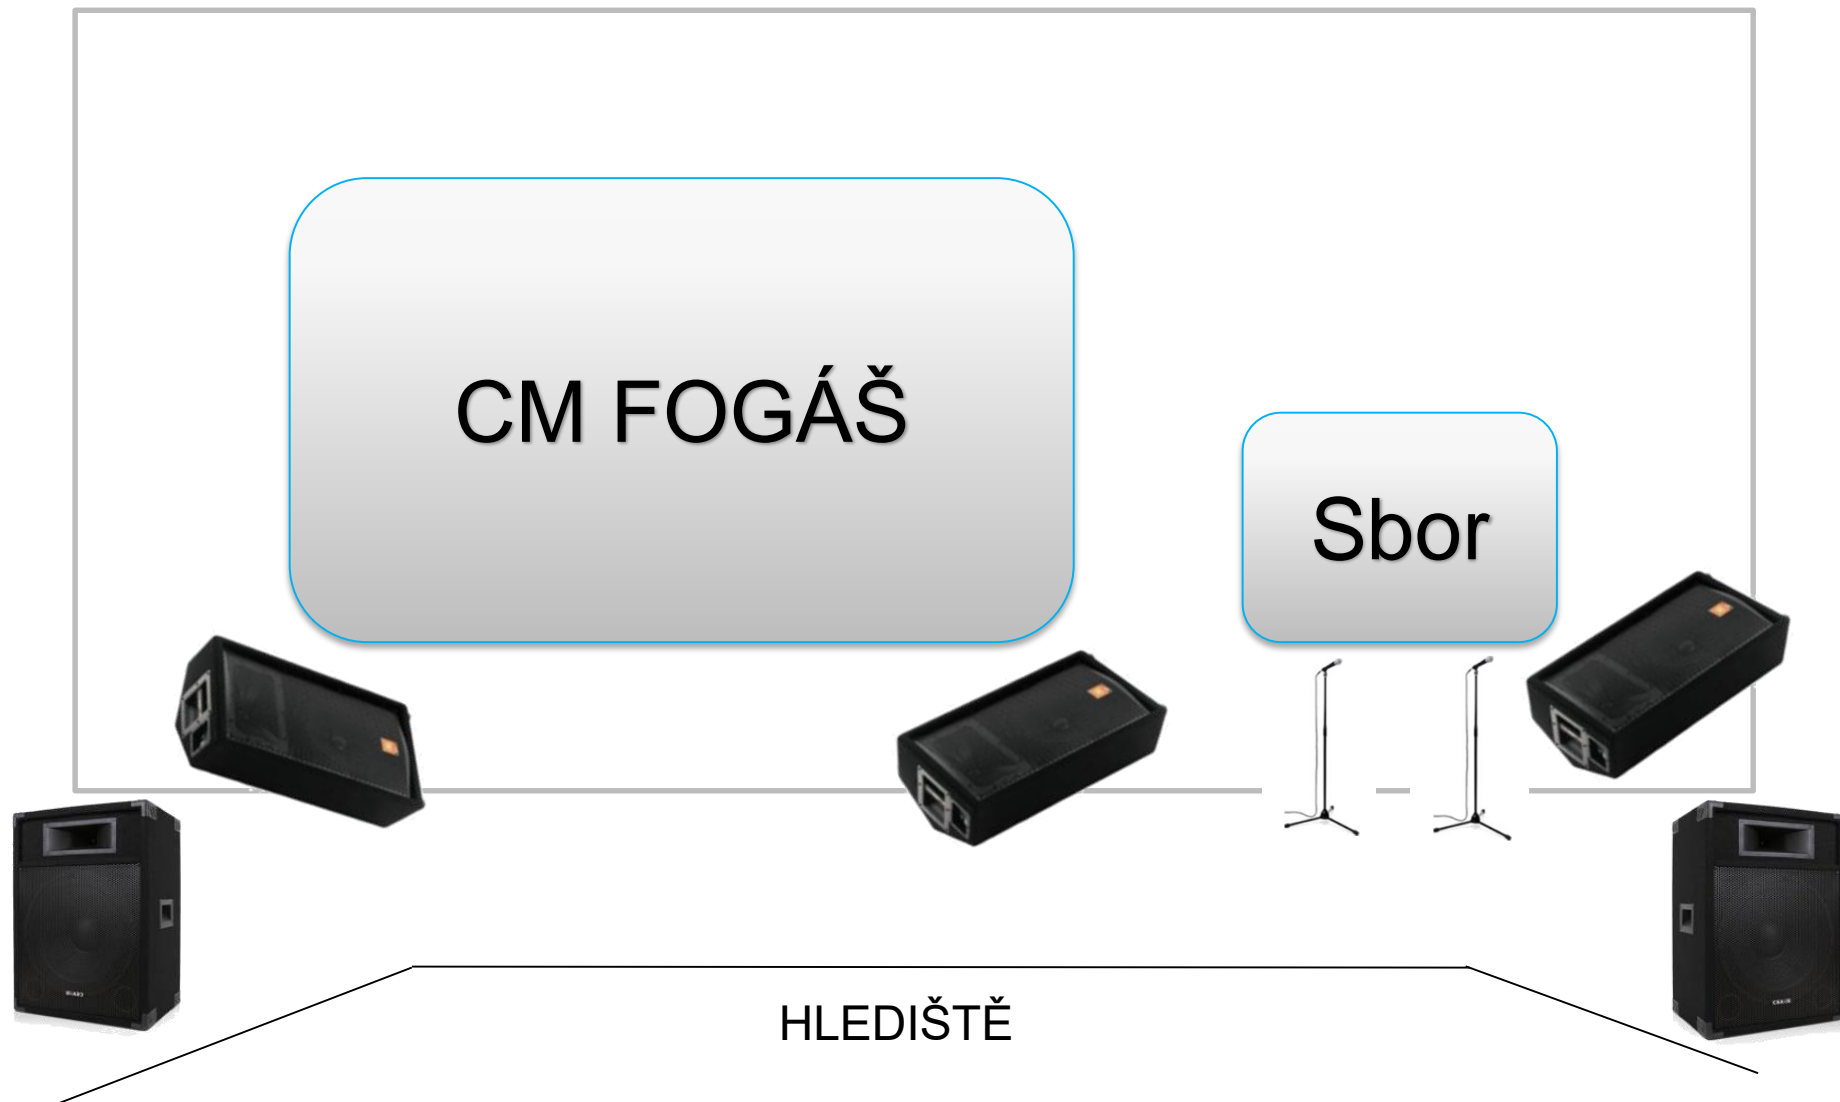

STAGE-PLAN *CM FOGÁŠ*

ZÁKLADNÍ sestava
 1x violín 1
 1x vla 1
 1x bass + zpěv
 1x cimbál + zpěv

ROZŠÍŘENÁ sestava
 1x violín 1
 1x violín 2
 1x vla 1
 1x bass + zpěv
 1x cimbál + zpěv

KONCERTNÍ sestava
 1x violín 1
 1x violín 2
 1x vla 1
 1x vla 2
 1x bass + zpěv
 1x cimbál + zpěv

↑ **JEVIŠTĚ**
 ↓ **HLEDIŠTĚ**

STAGE-PLAN *CM FOGÁŠ* + sbor jeviště

STAGE-PLAN *komplet*