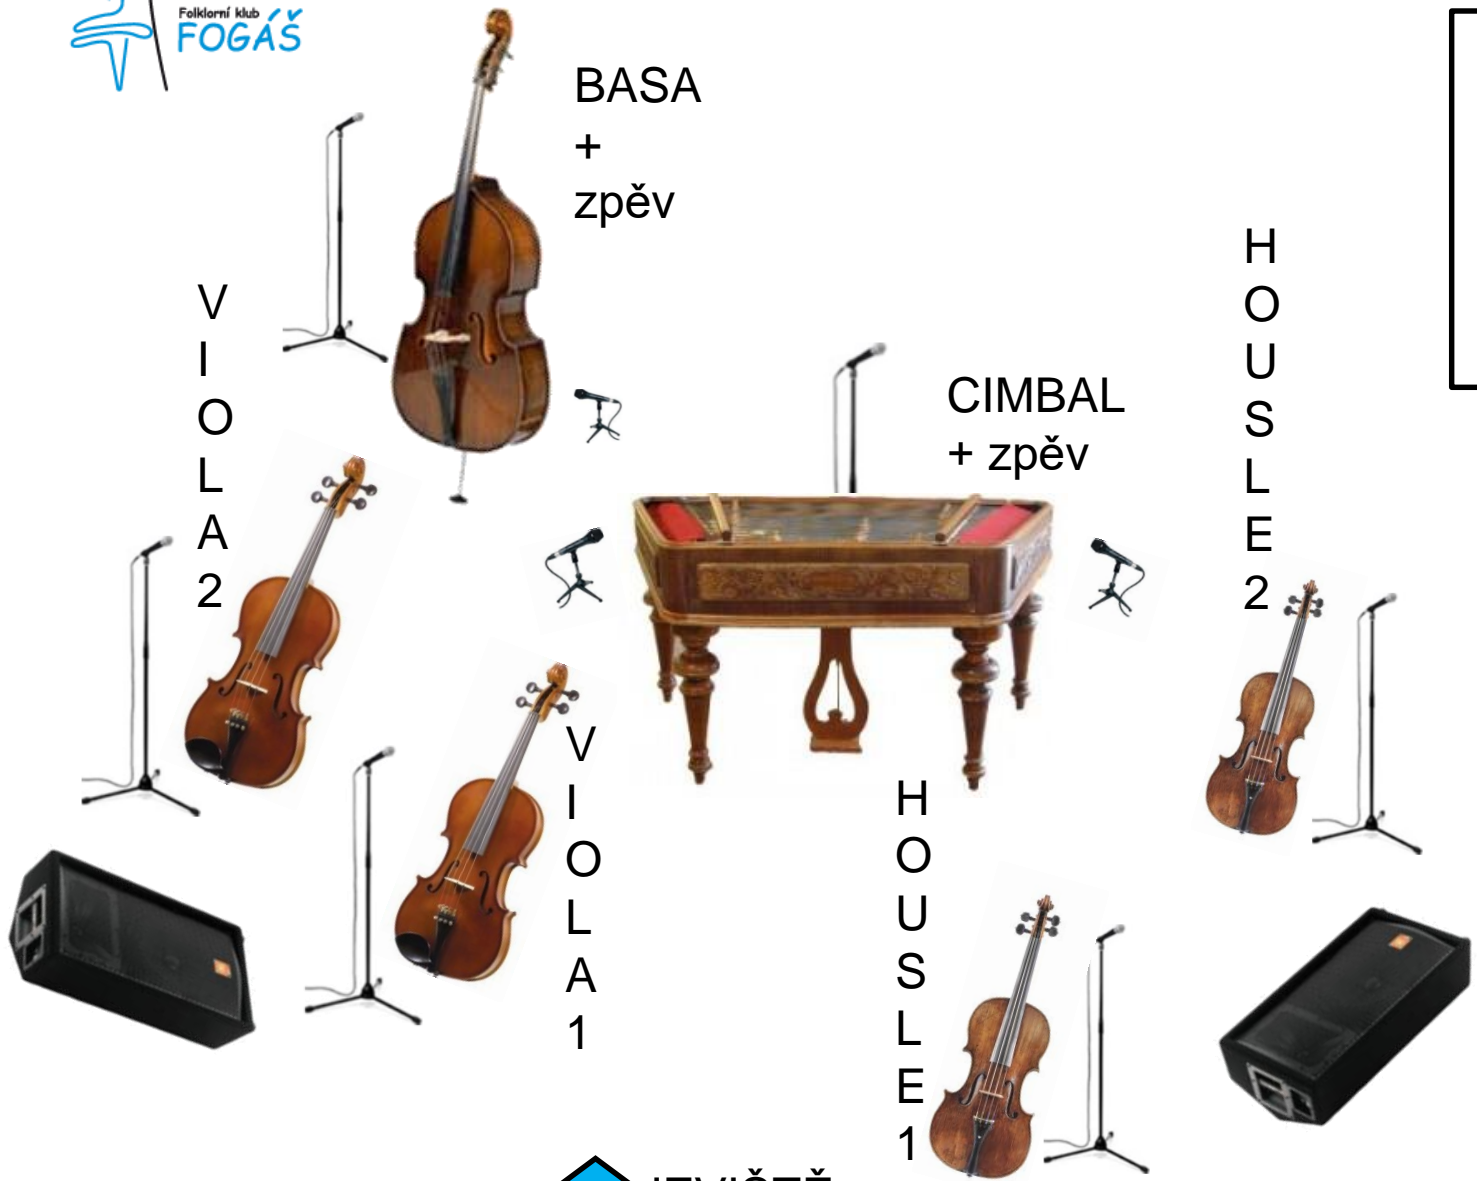

STAGE-PLAN *CM FOGÁŠ*

ZÁKLADNÍ sestava
 1x violín 1
 1x vla 1
 1x bass + zpěv
 1x cimbál + zpěv

ROZŠÍŘENÁ sestava
 1x violín 1
 1x violín 2
 1x vla 1
 1x bass + zpěv
 1x cimbál + zpěv

KONCERTNÍ sestava
 1x violín 1
 1x violín 2
 1x vla 1
 1x vla 2
 1x bass + zpěv
 1x cimbál + zpěv

↑ **JEVIŠTĚ**
 ↓ **HLEDIŠTĚ**

STAGE-PLAN *CM FOGÁŠ* + sbor jeviště

STAGE-PLAN *komplet*